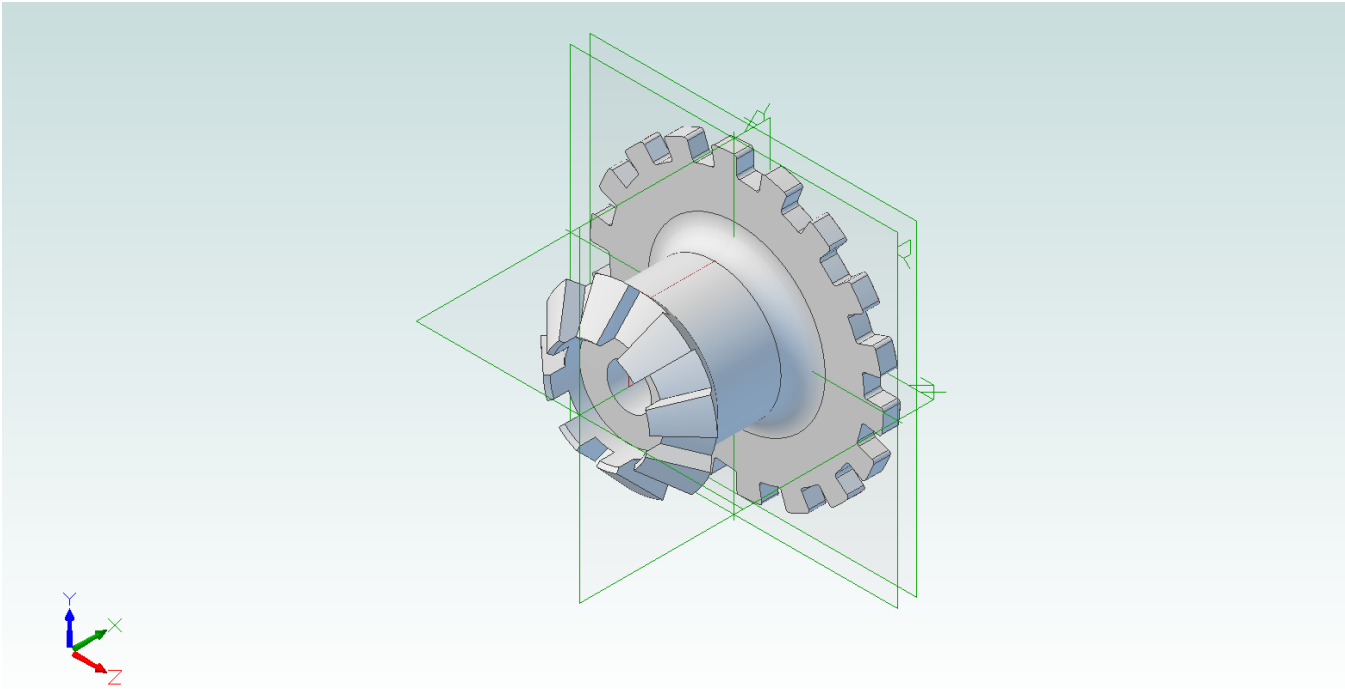

Socket - Tab Rudder Control

75-64-078