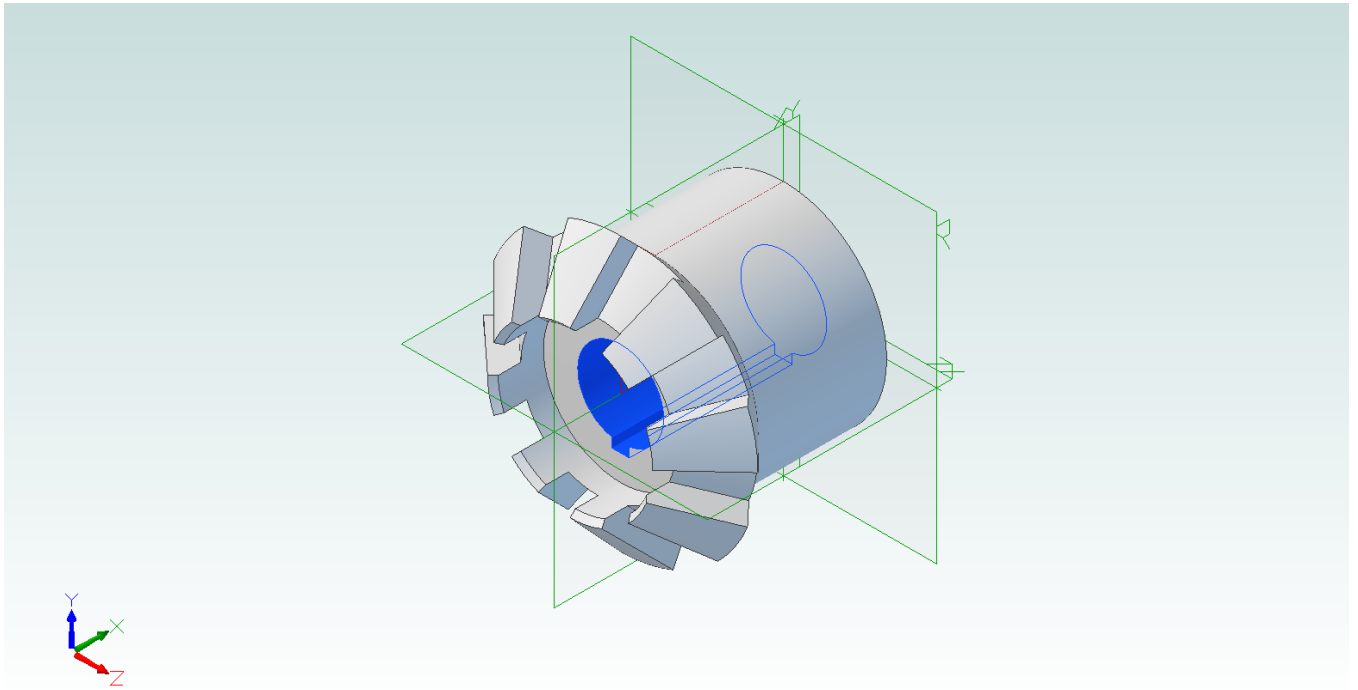

# Gear - Tab Control

75-64-079