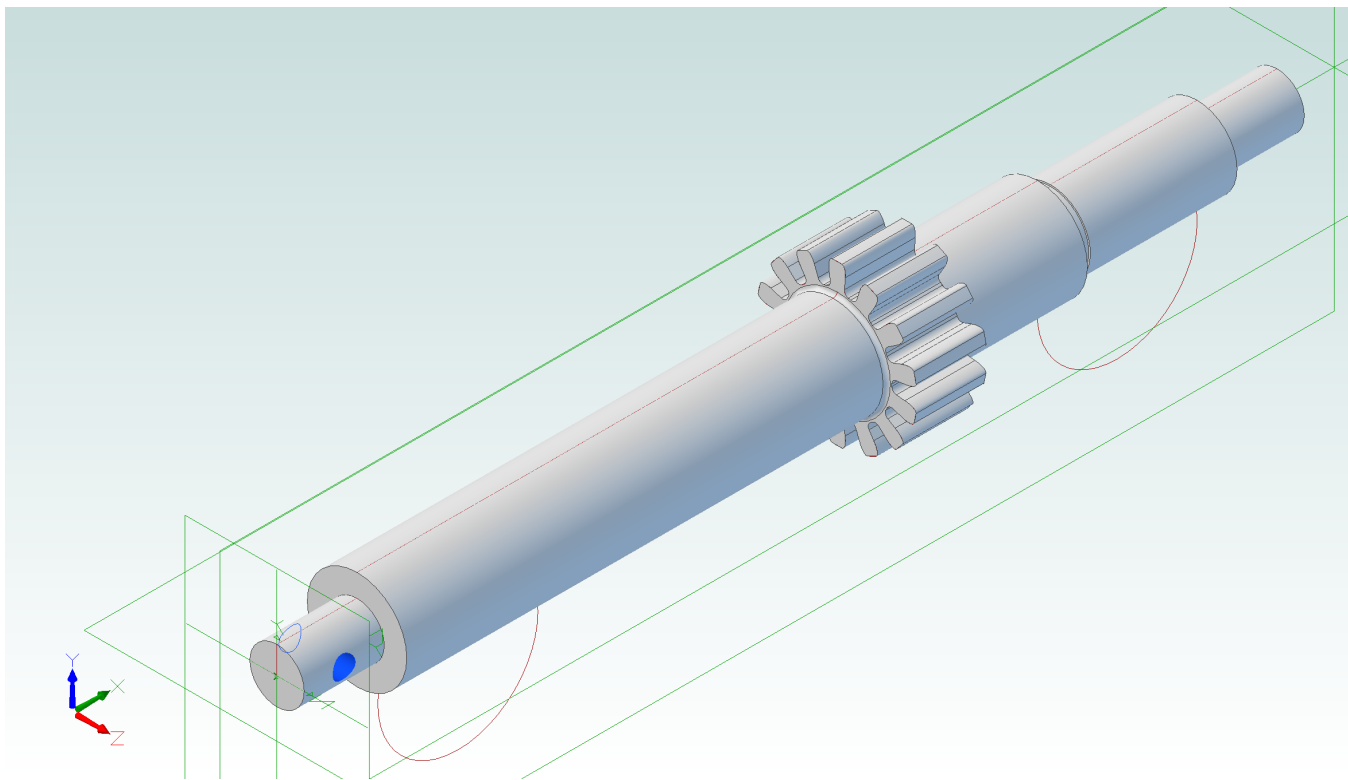

Shaft - Tab Control - Rudder

75-64-081