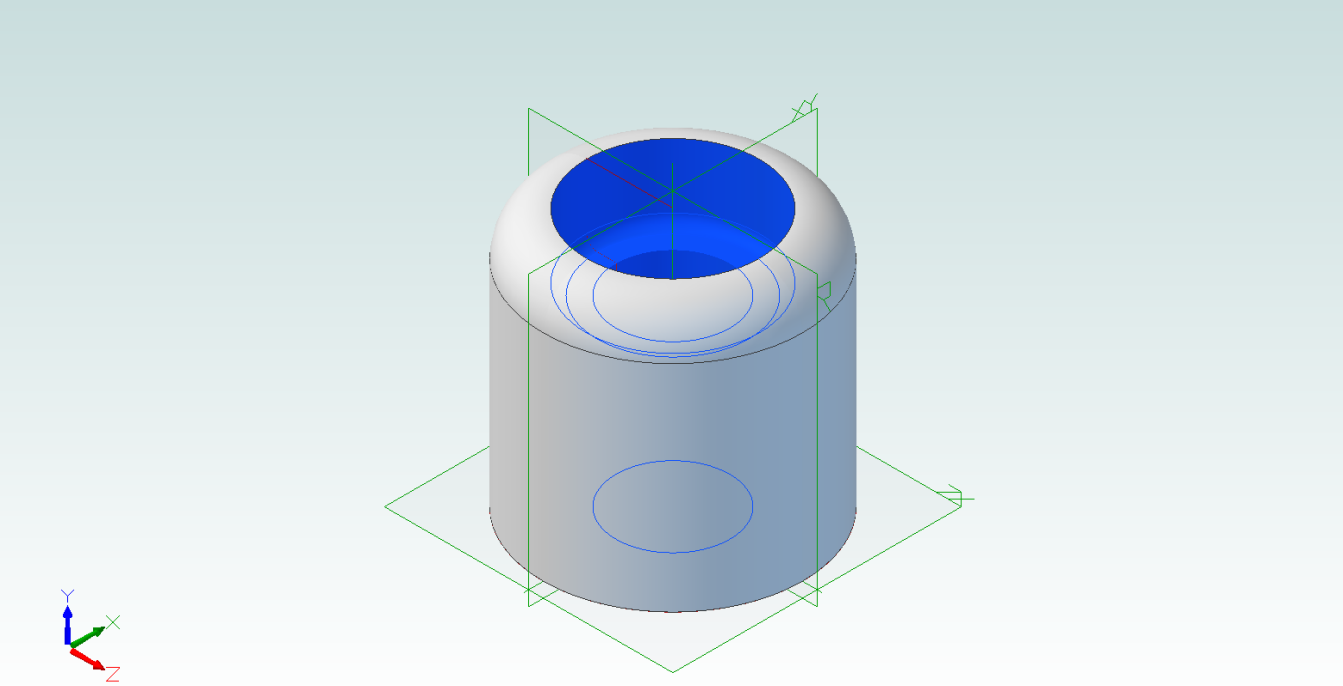

Knob - Tab Control Handwheel

87-64-016