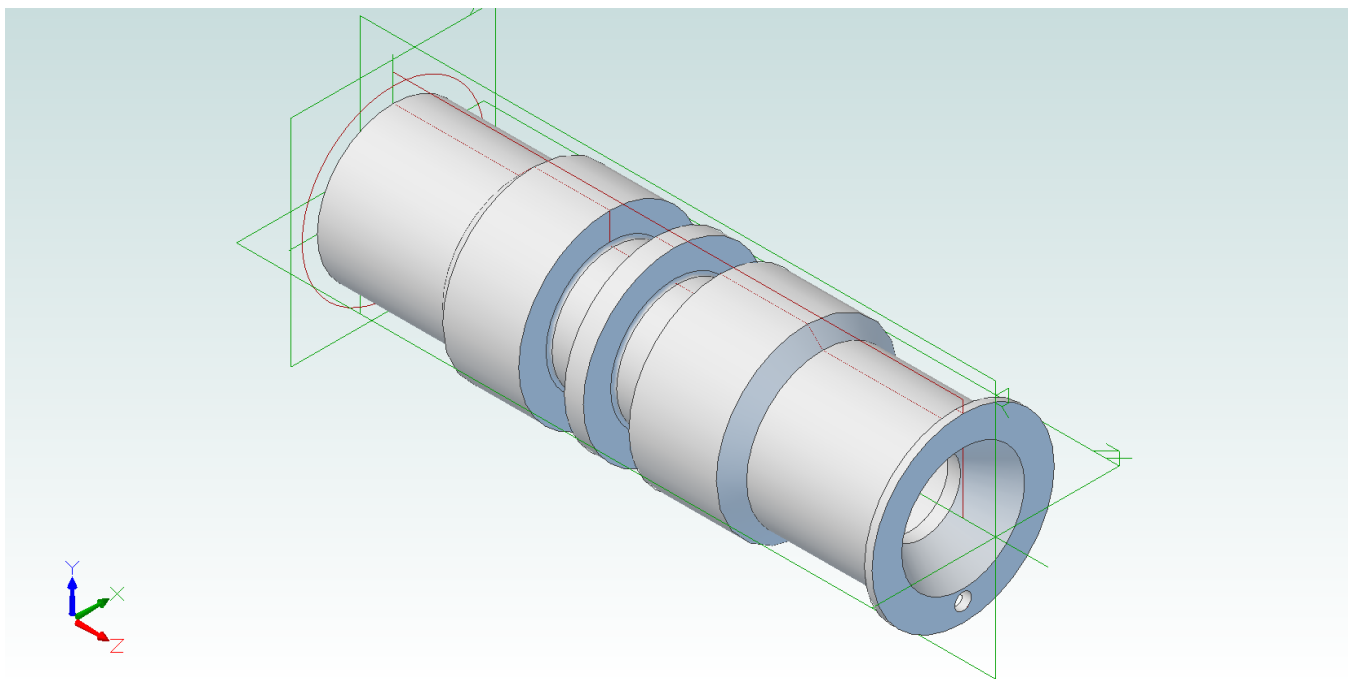

Retracting Strut Assembly - Pawl

75-33-021/B 575