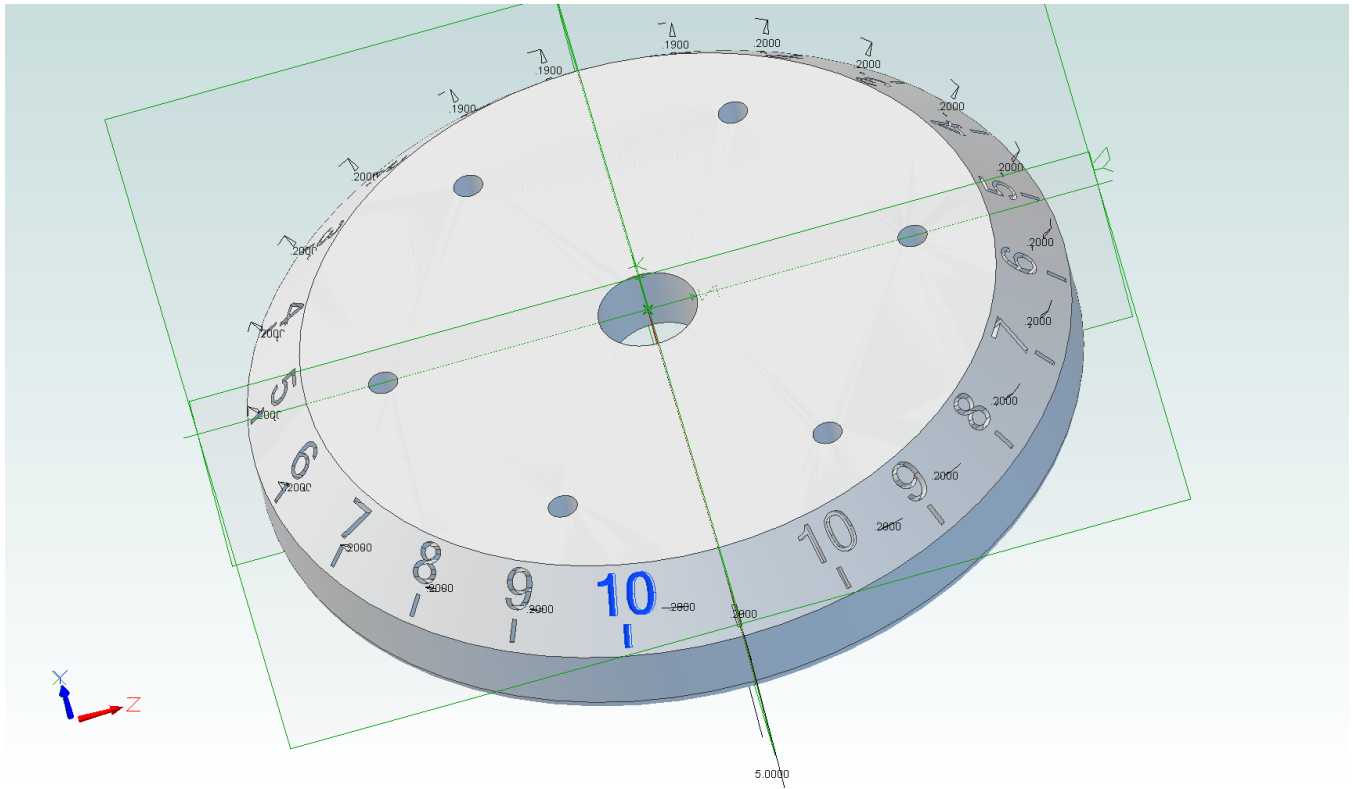

Indicator - Tab Control

75-64-075-01