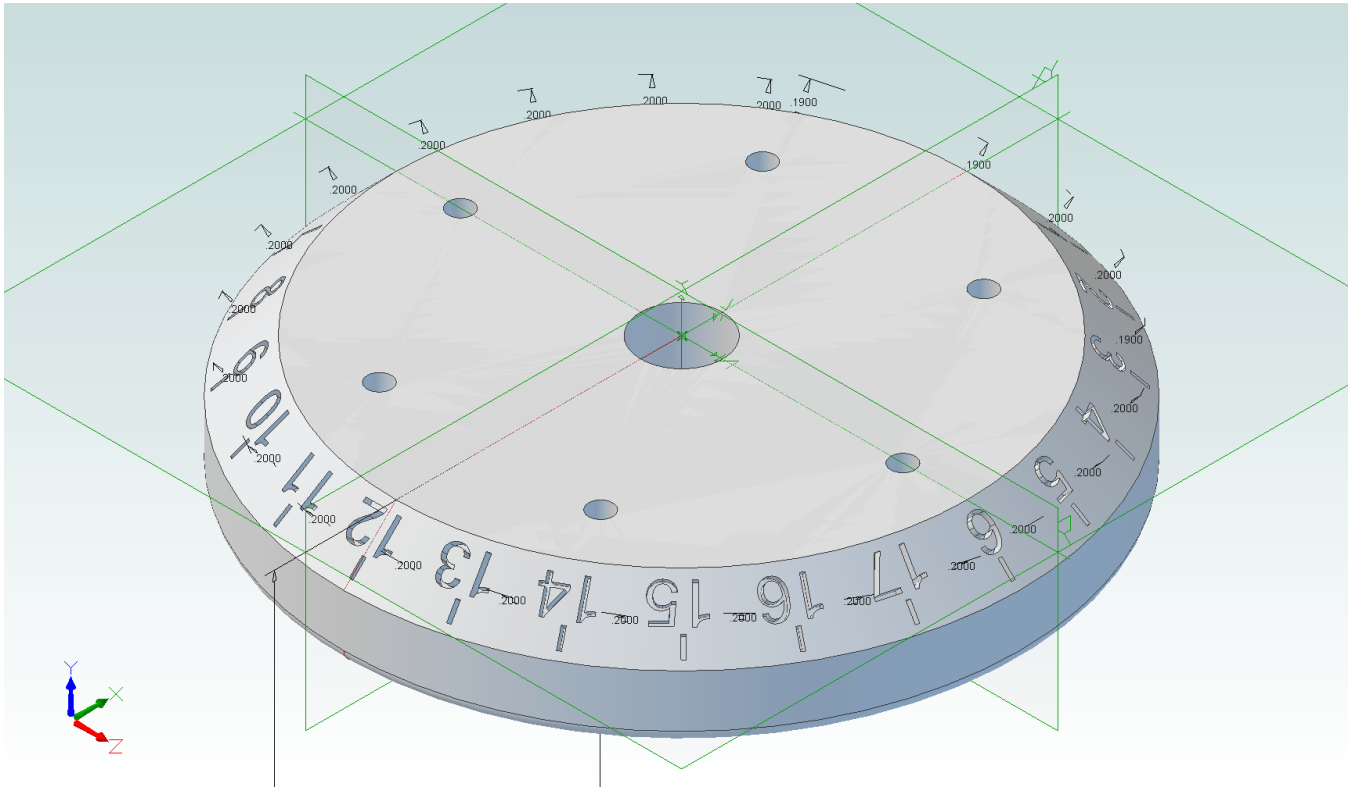

Indicator - Tab Control

75-64-075-1