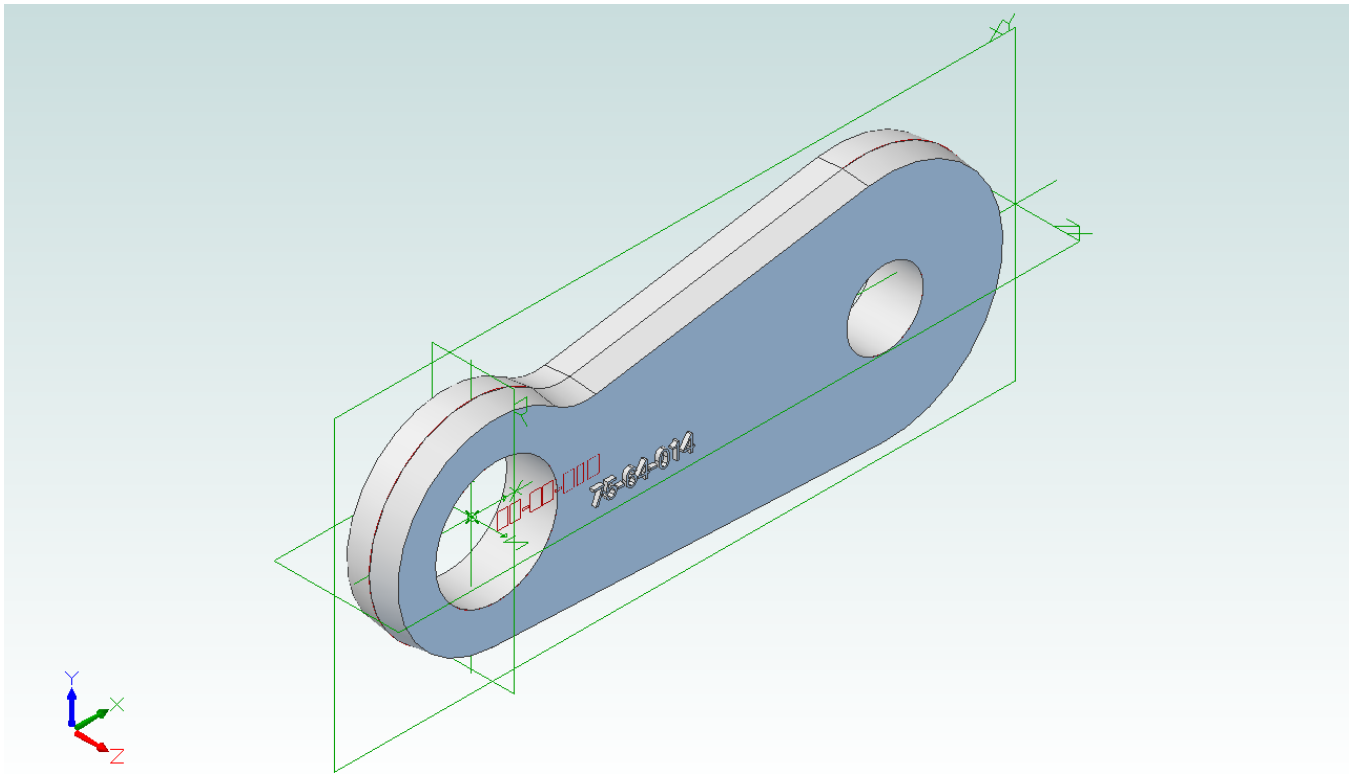

# Arm - Link Aileron Control

75-64-014