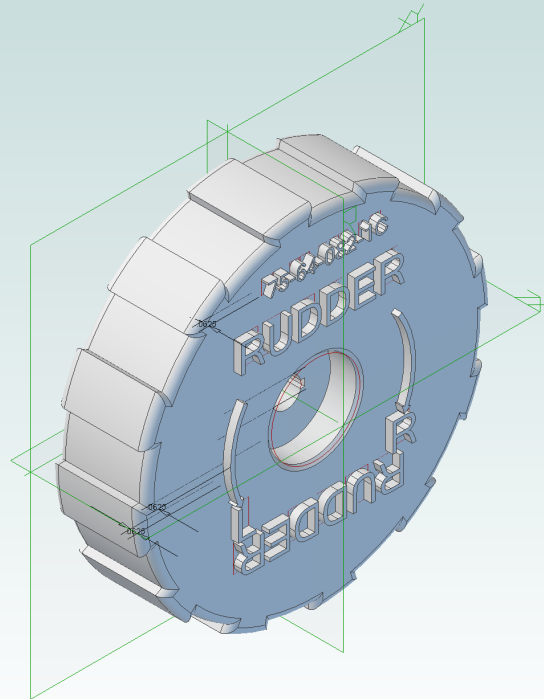

Wheel - Tab Control Hand

75-64-082-1C