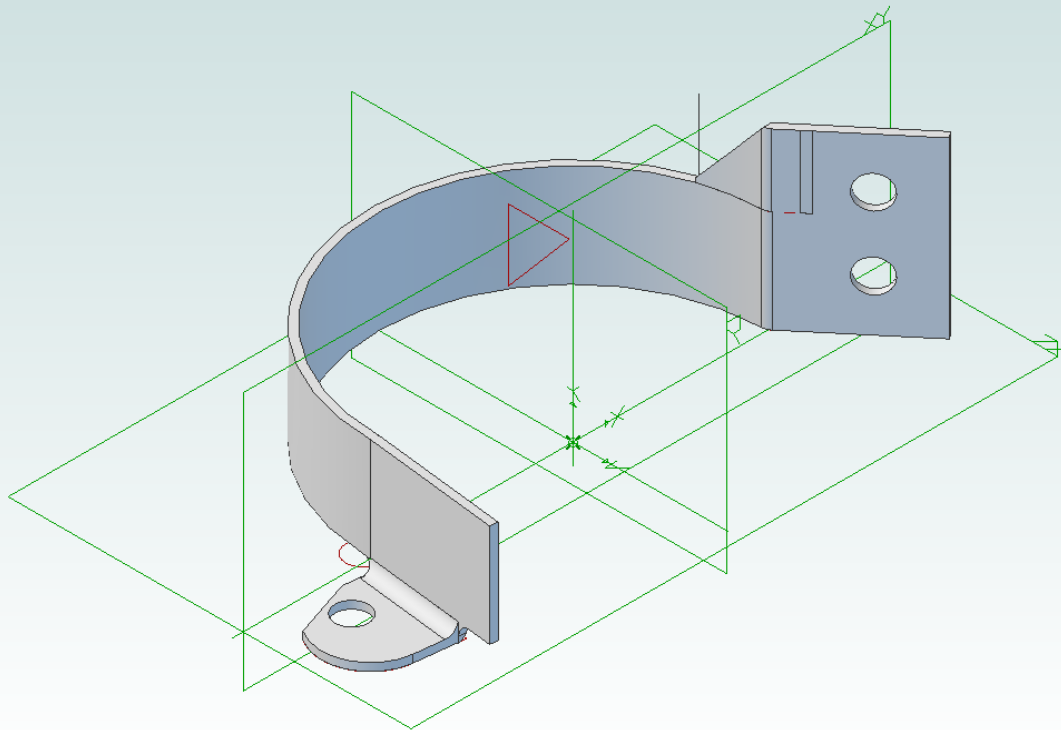

Guard - Sprocket

75-64-92-3