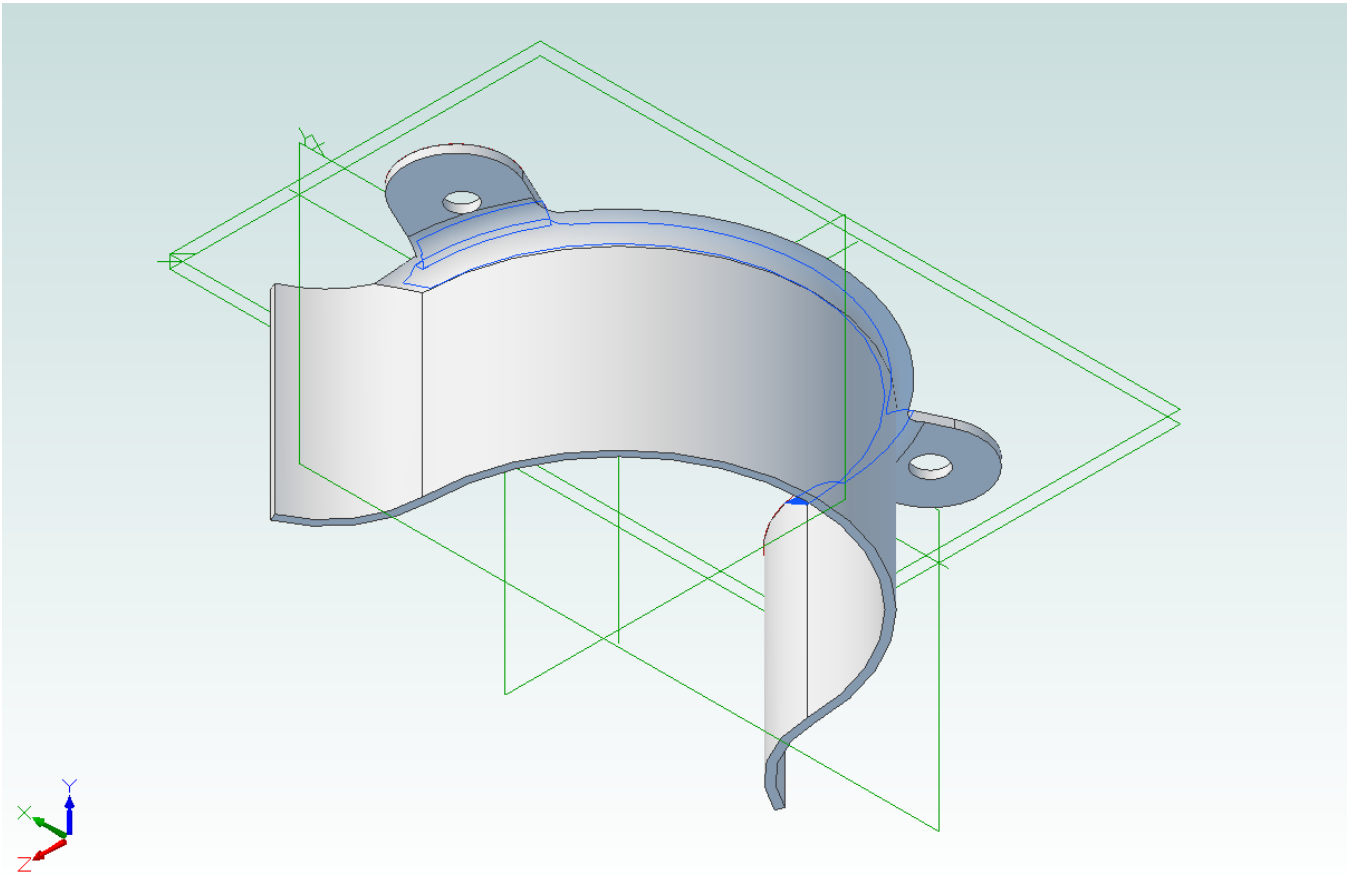

# Guard - Sprocket

75-64-092-4