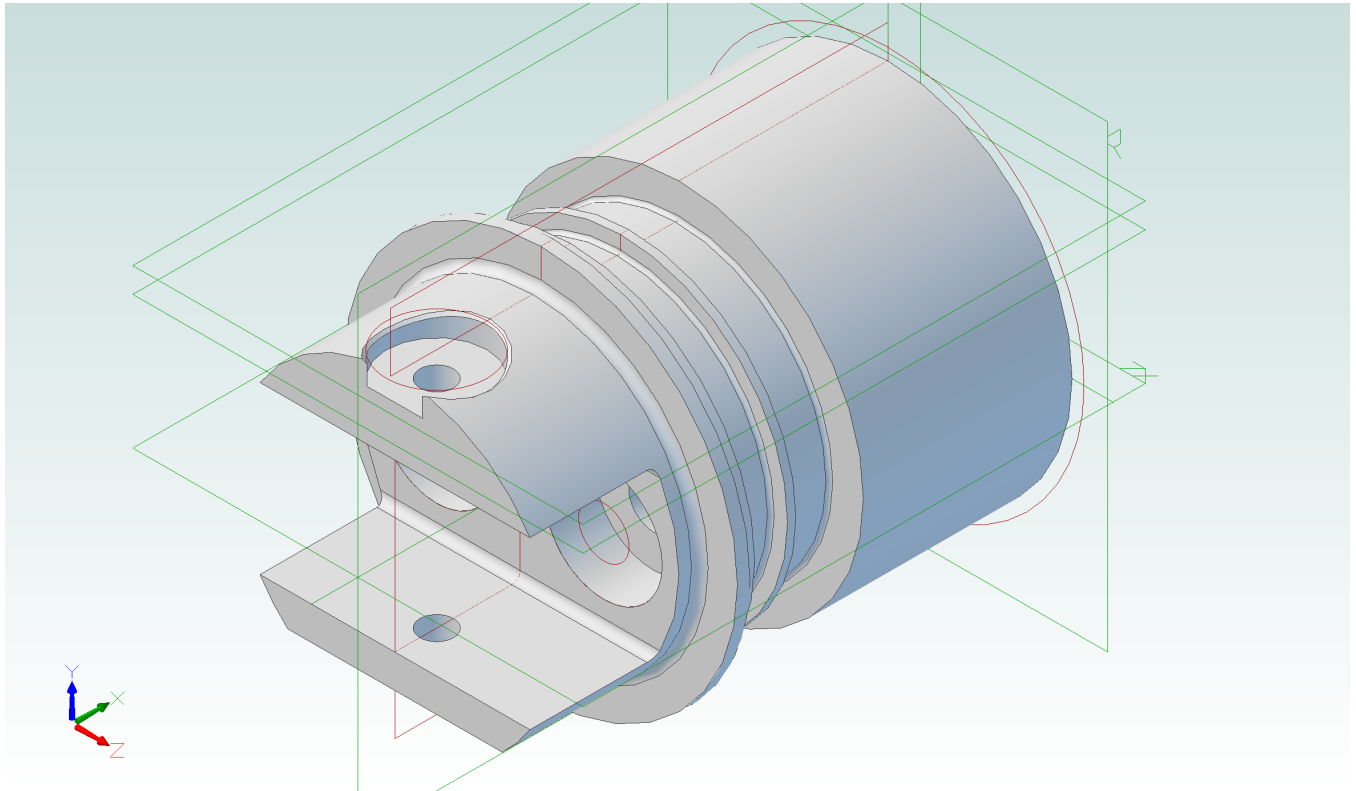

Retracting Strut Assembly - Cap

75-33-023/C 433