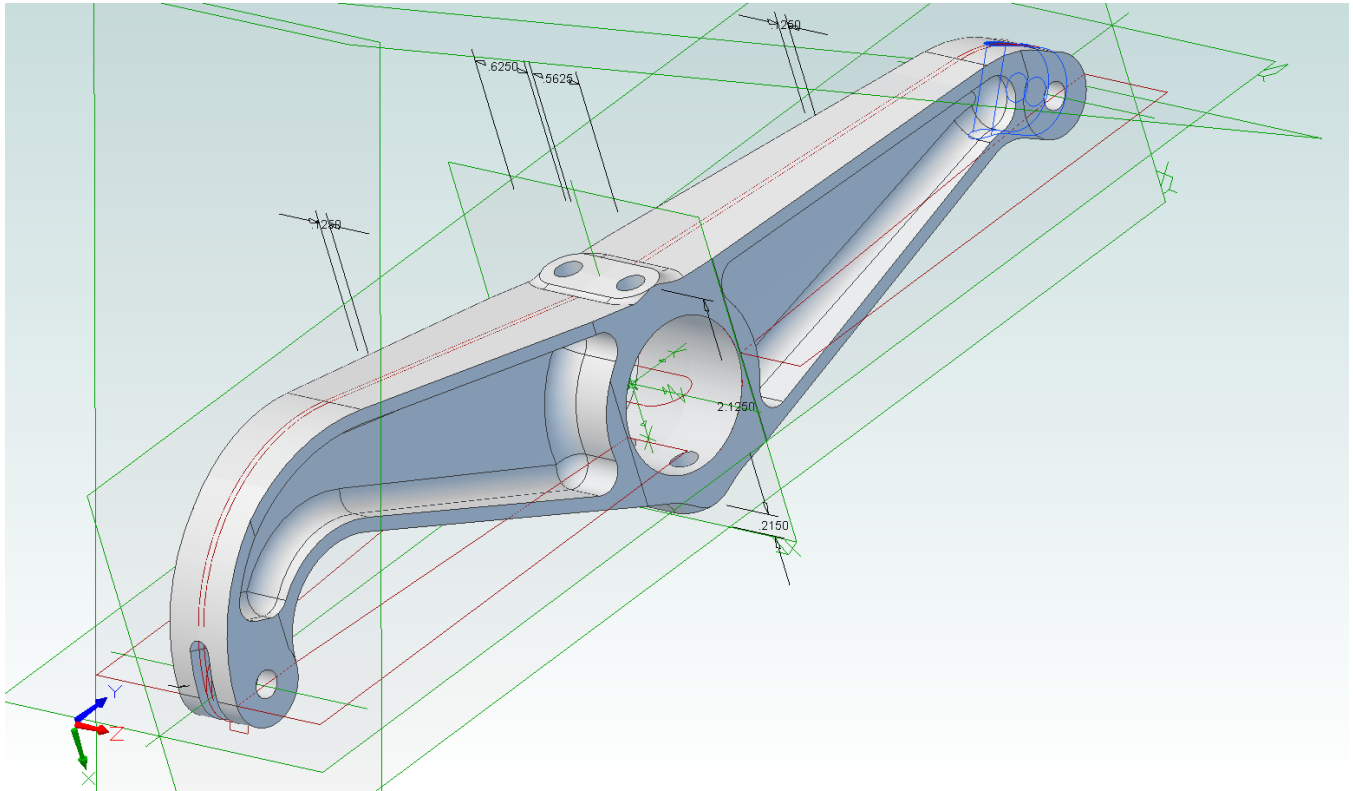

Horn - Elevator Control

75-64-040