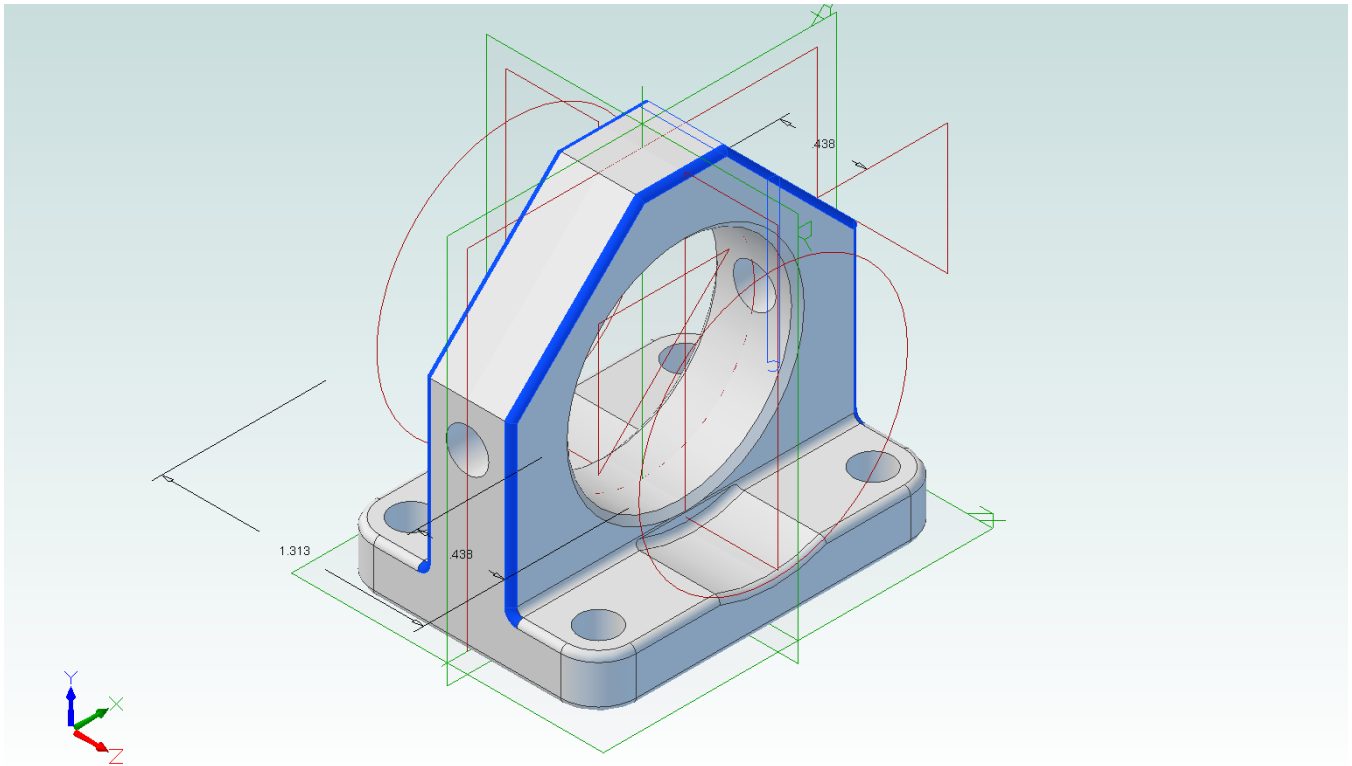

Block Actuator - Casting Rudder Trim Tab

87-14-941