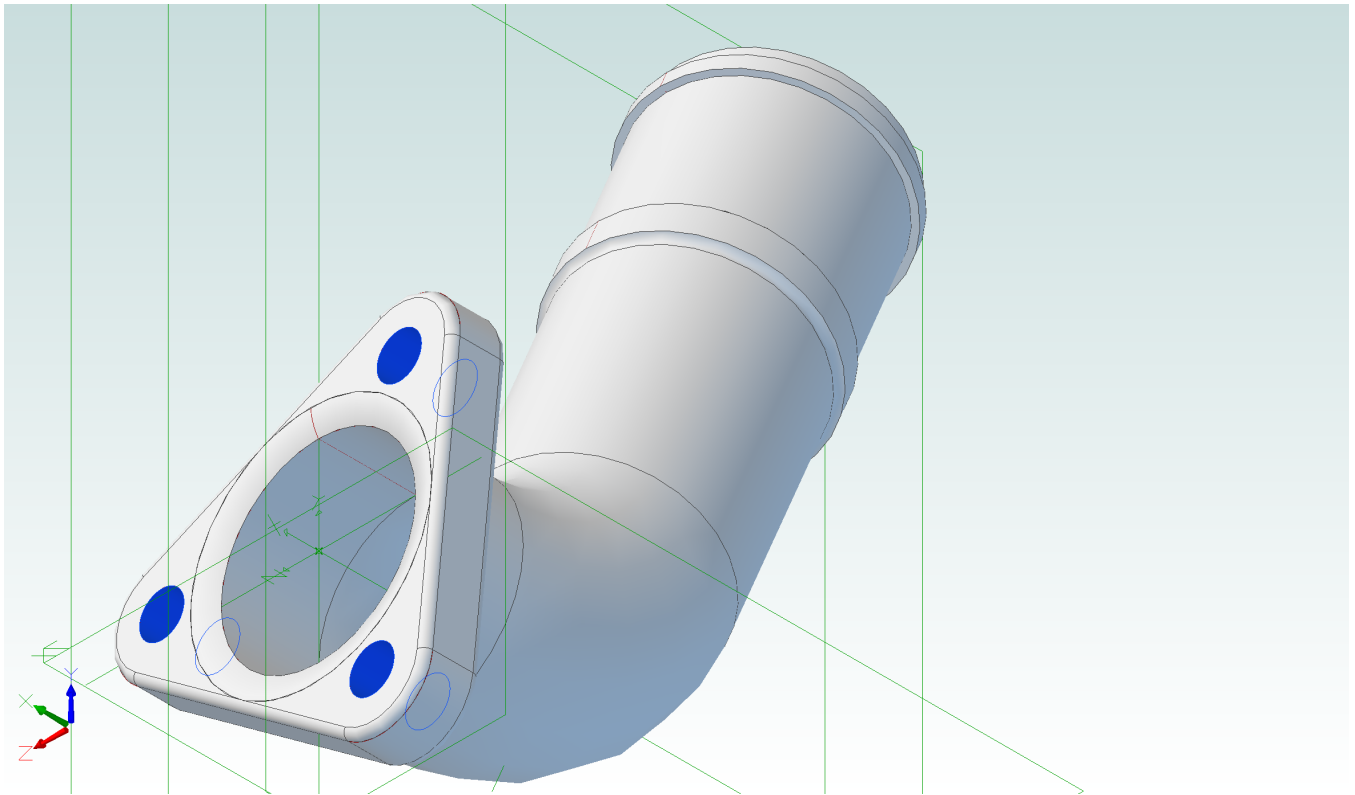

Elbow - Scavanger Pump Outlet

87-429-1017